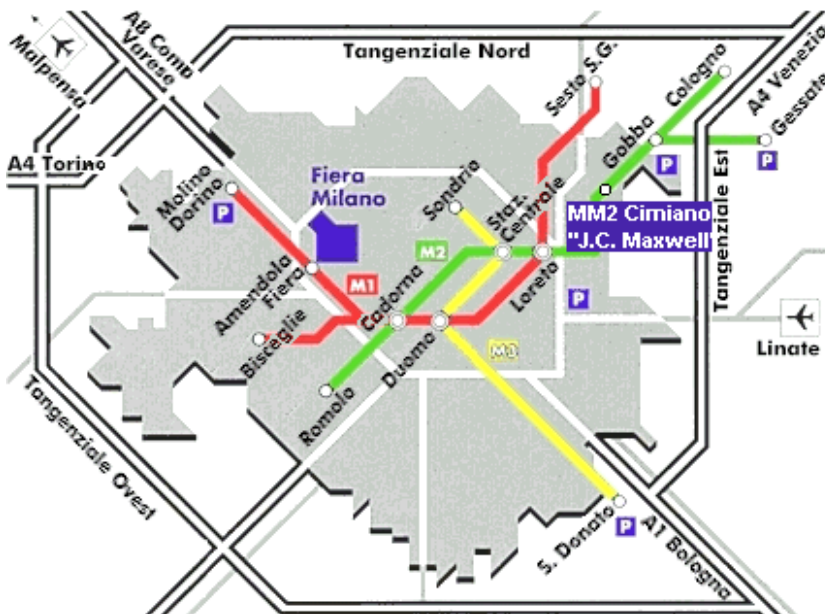

DOVE SIAMO

L'Istituto "J.C. Maxwell" si trova in via don G. Calabria 2, a Milano, nel quartiere di Cimiano (zona Palmanova), a circa 100 m dalla fermata CIMIANO della M2.

L'Istituto è servito anche dall'autobus 75 e a 150 m si trova il capolinea dell'autobus 51.

All'istituto è annesso un parcheggio esterno incustodito.

L'Istituto I. P. S. I. A. "L. Settembrini" si trova in via Narni, 18, a circa 300 m dalla fermata Crescenzago della MM2.

L'Istituto è servito anche dall'autobus 75 (Civitavecchia - Orbetello).